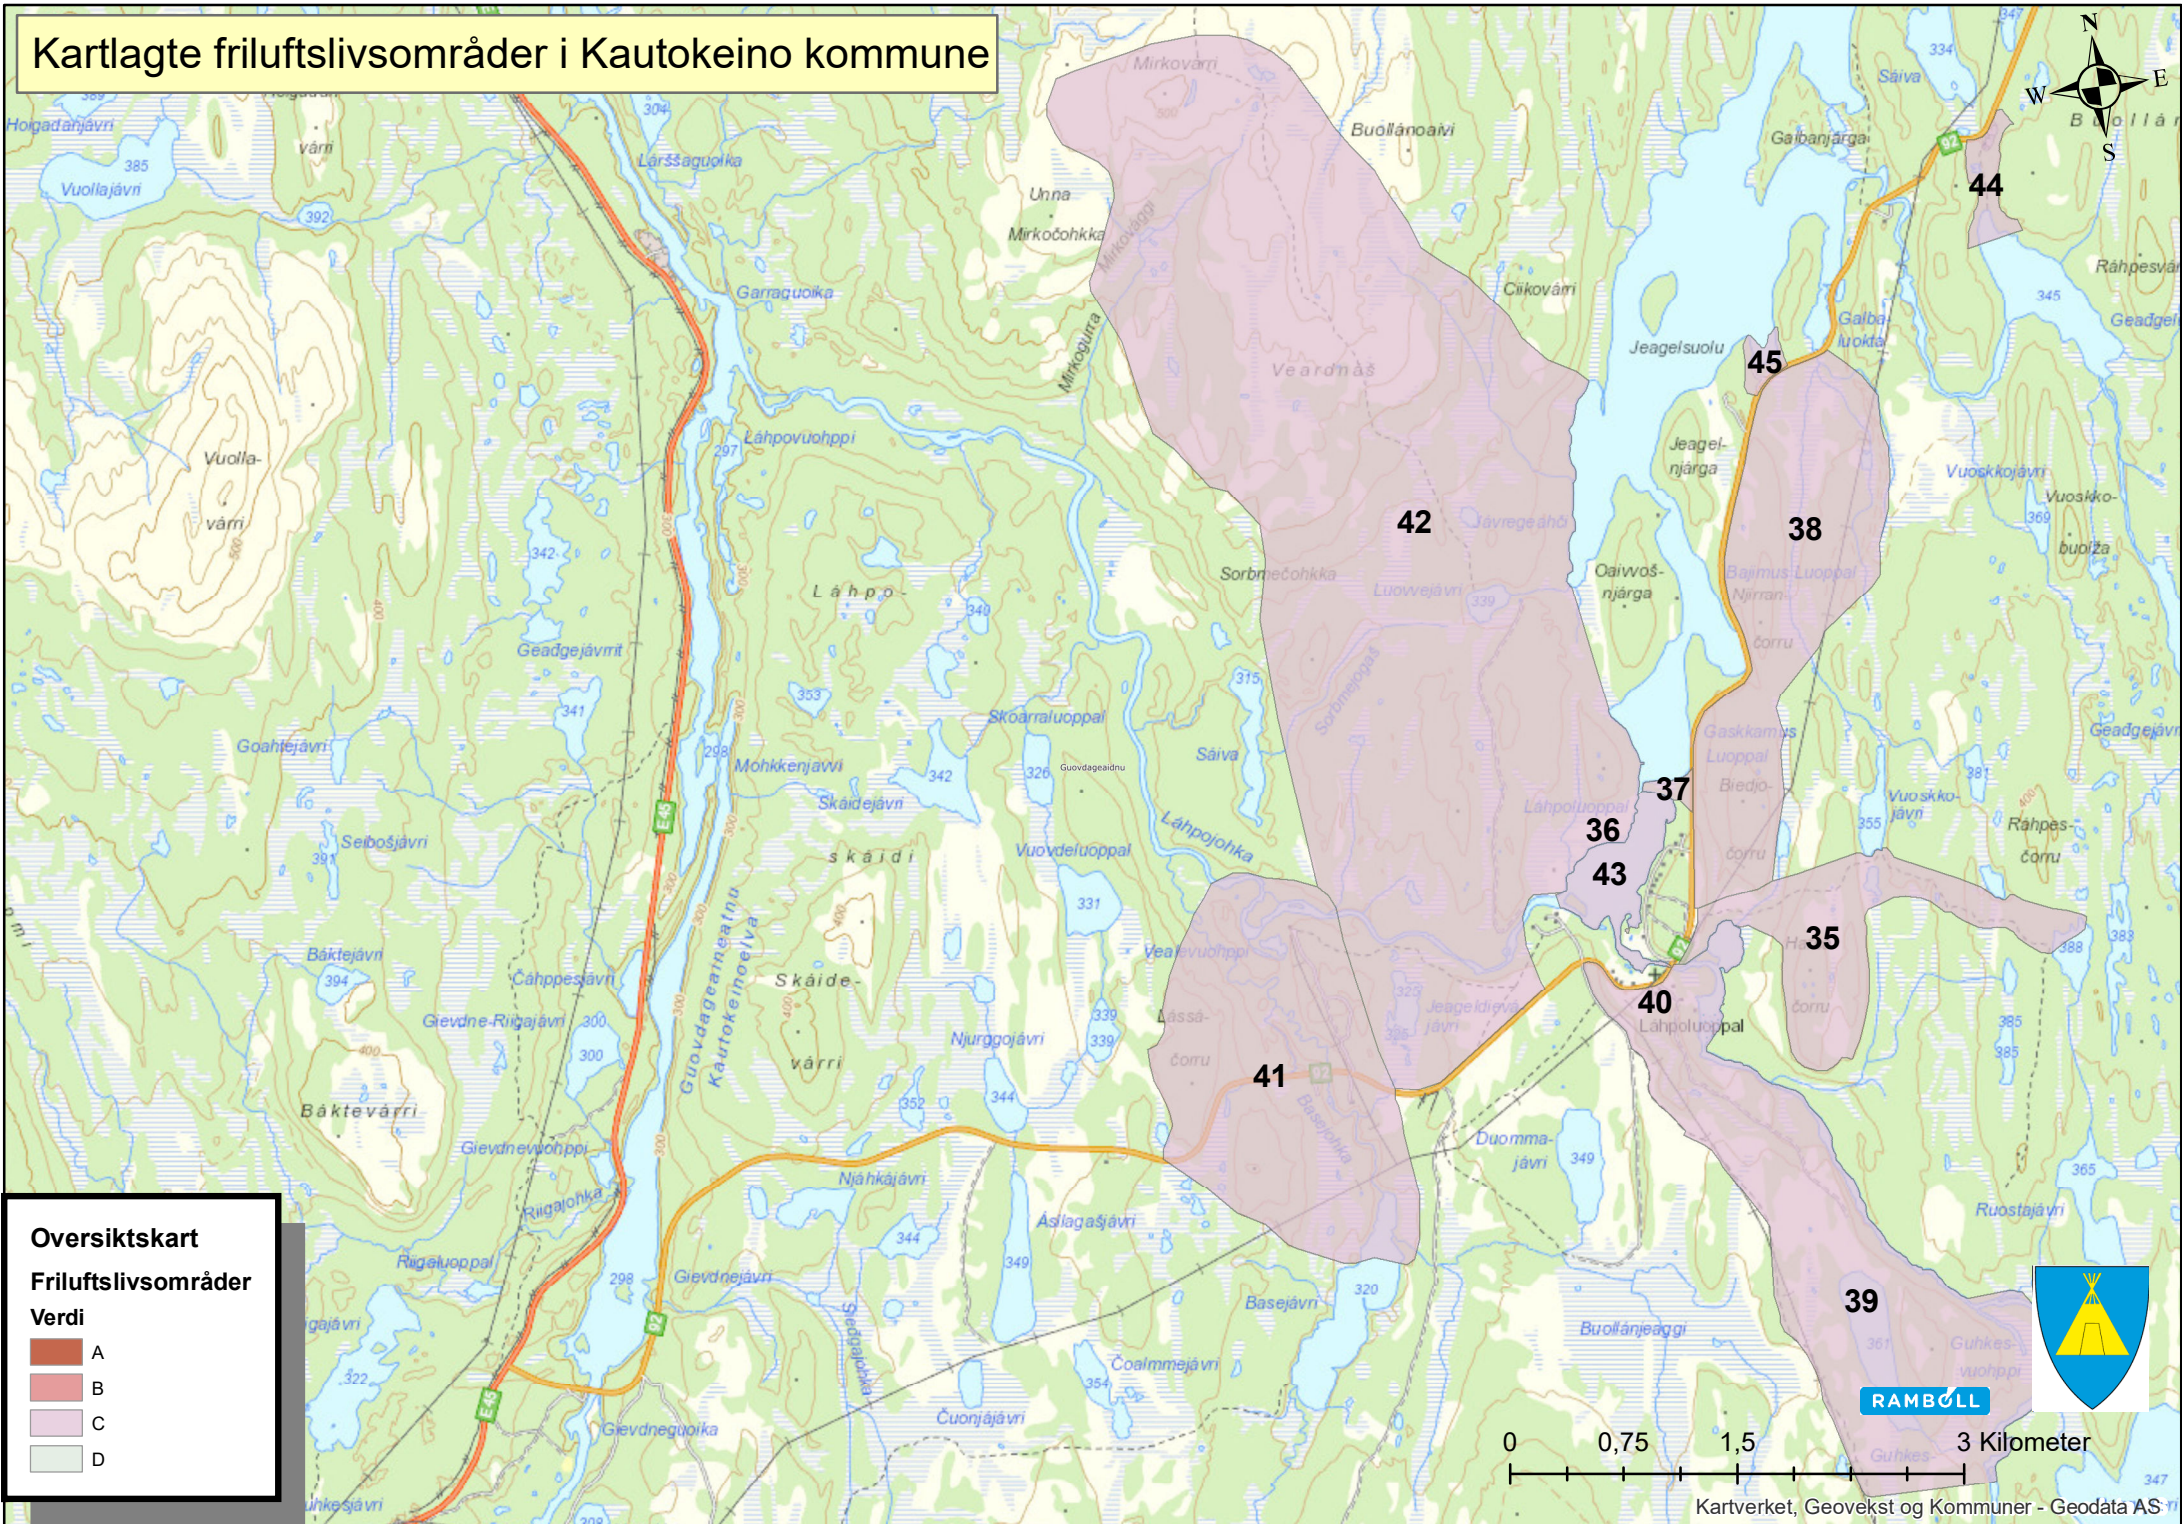

# Kartlagte friluftslivsområder i Kautokeino kommune

**Oversiktskart**  
**Friluftslivsområder**  
**Verdi**

	A
	B
	C
	D

**RAMBOLL**