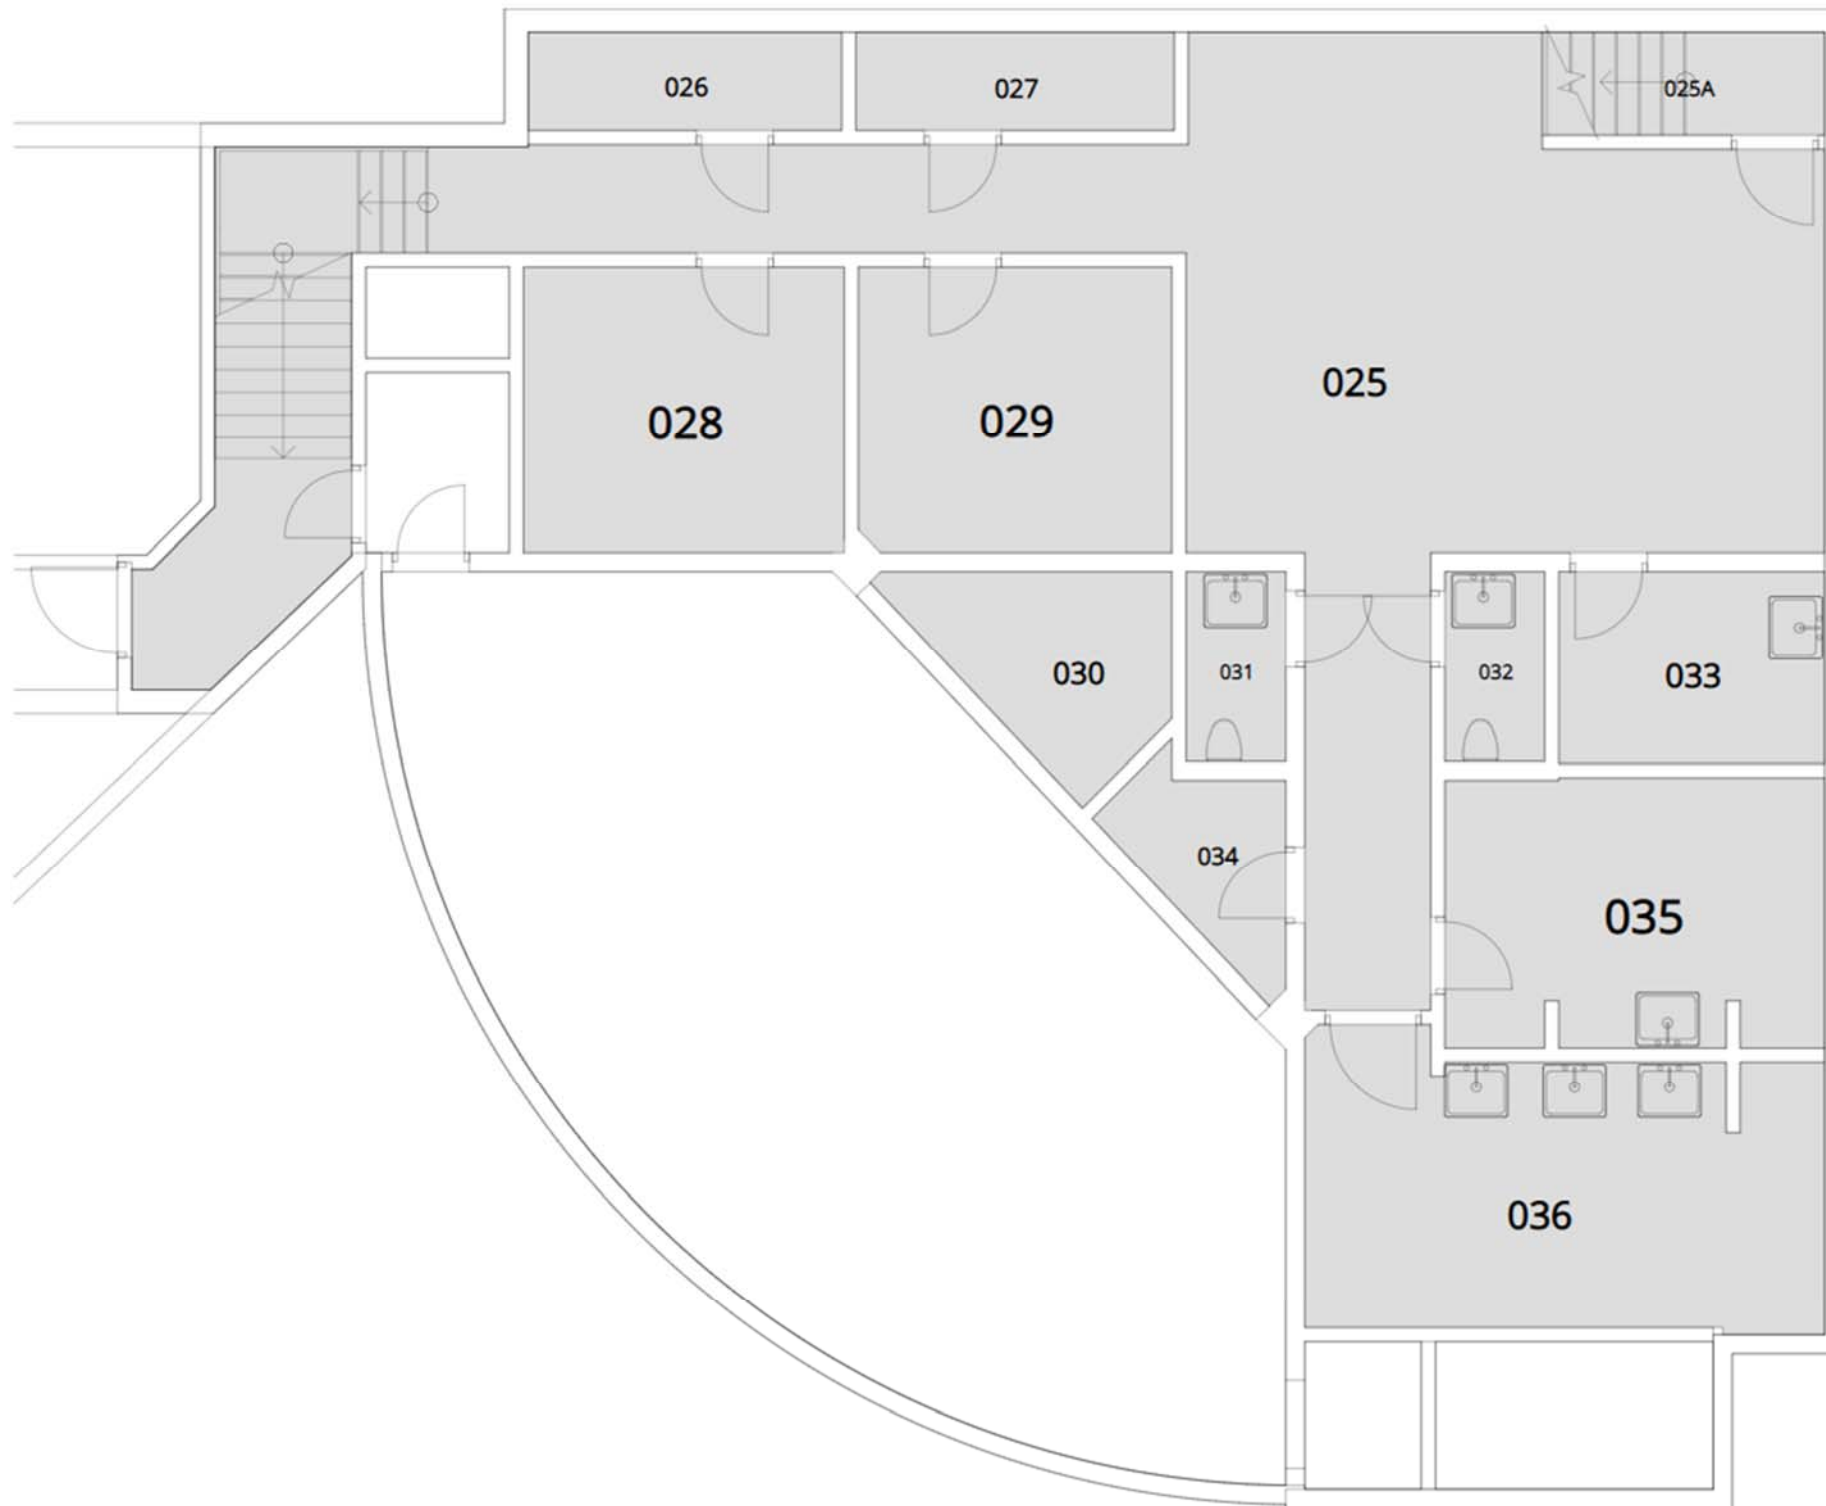

Etasje: Kjelleretasje, andre nivå
Bygning: Kulturhuset

Rom nr.	Benevnelse	Størrelse
025	Gang / Korridor	58.1 m ²
025A	Trapp opp til scene	3.2 m ²
026	Lager / Nødløssentral rom	3.4 m ²
027	Bøttekott	3.4 m ²
028	Lager	10.1 m ²
029	Lager	9.9 m ²
030	Lager	4.8 m ²
031	Herre WC	2.1 m ²
032	Dame WC	2.1 m ²
033	Garderobe / Sminkerom	5.7 m ²
034	Dusj	3.0 m ²
035	Garderobe / Sminkerom	11.2 m ²
036	Garderobe / Sminkerom	15.8 m ²