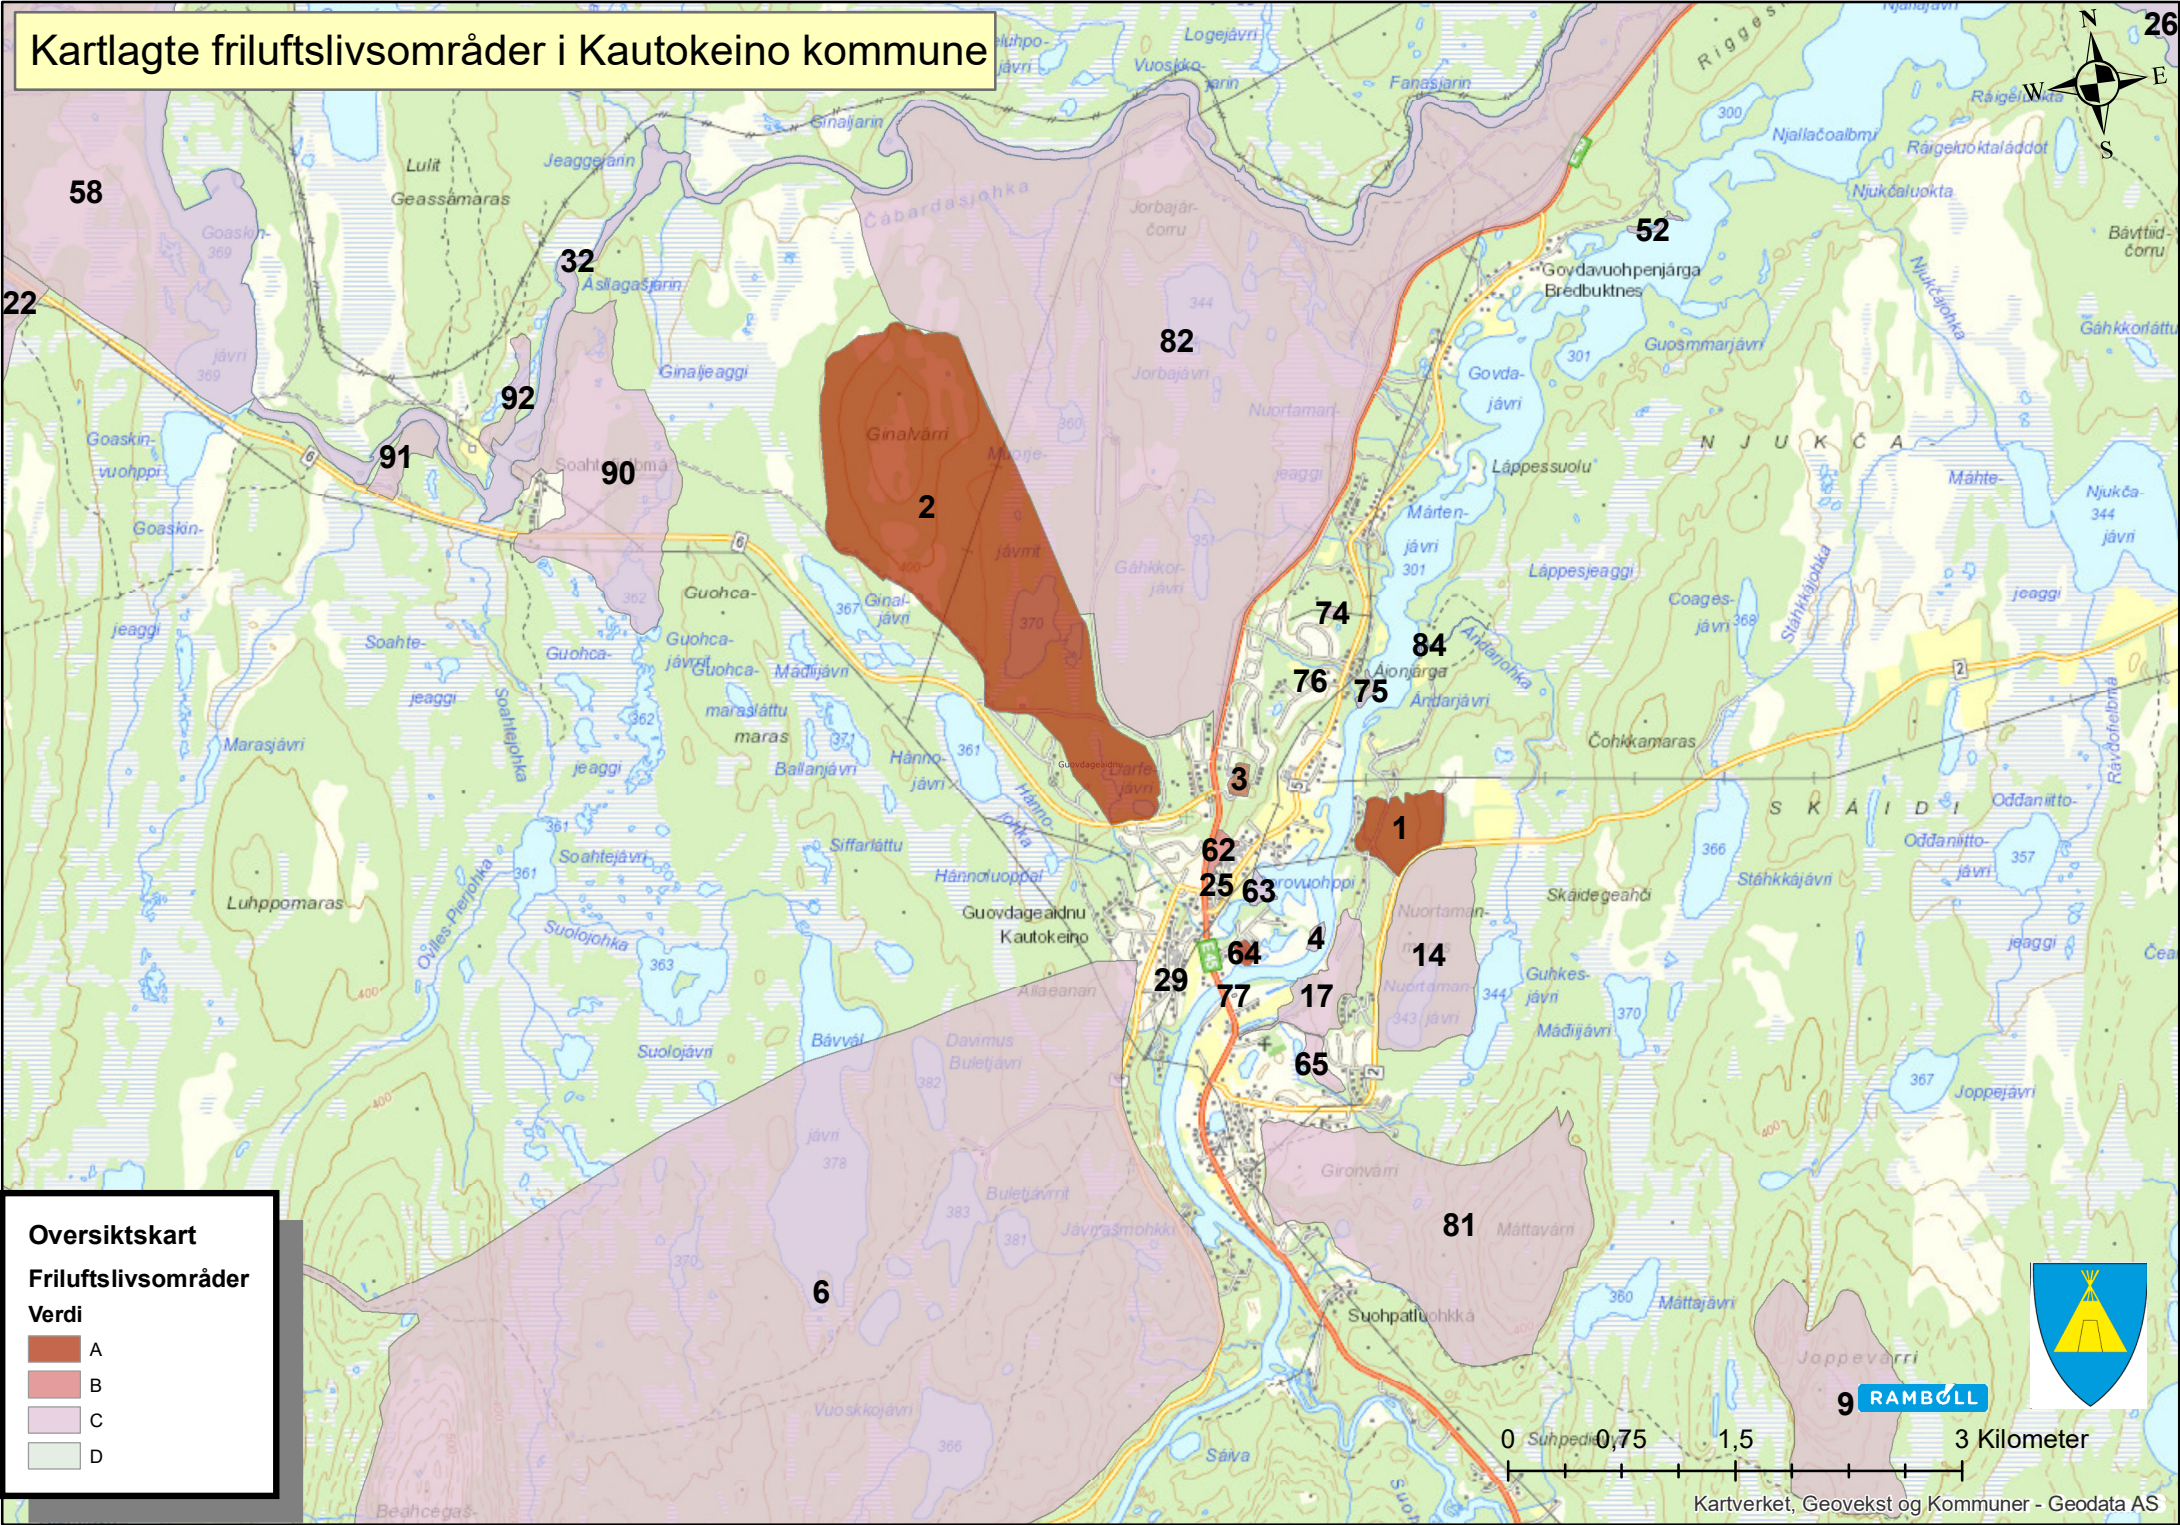

Kartlagte friluftslivsområder i Kautokeino kommune

Oversiktskart

Friluftslivsområder

- Verdi
- A
 - B
 - C
 - D

9 RAMBOLL

0 0,75 1,5 3 Kilometer